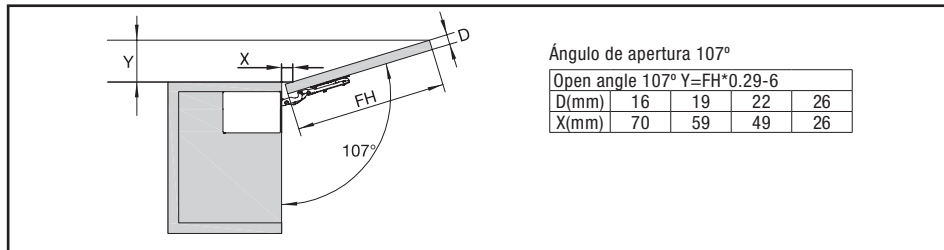

1. APLICACIONES / APPLICATIONS