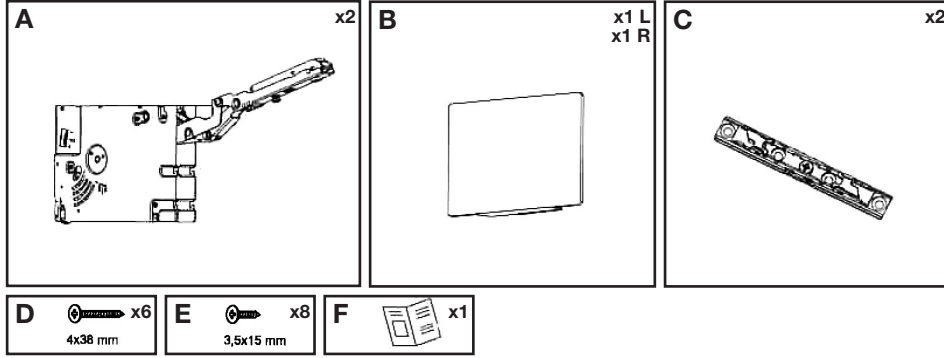

refs. NL1000 / NL2000 / NL3000 / NL4000

ref.	altura puerta mm door height mm	peso puerta kg door weight kg	capacidad de fuerza power capability
NL1000	250-450	2-5	500-1350
NL2000	300-650	2.8-7	1100-2250
NL3000	350-650	4.5-10	2000-4050
NL4000	400-650	8-12	3500-5200

Capacidad de fuerza: Altura puerta mm x peso puerta kg.  
 Si los segmentos de capacidad de 2 modelos se superponen, seleccione el de mayor capacidad.  
 Power capability: Door height mm x Door weight kg.  
 If the capability segments of 2 models overlap, select the larger capability