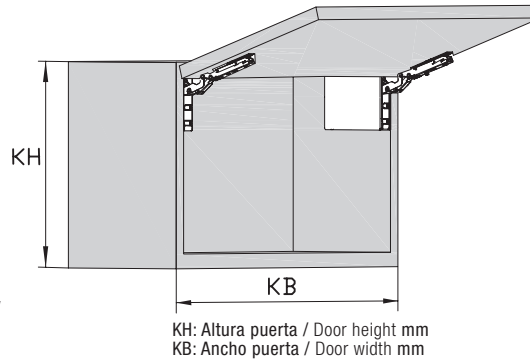

refs. NL1000 / NL2000 / NL3000 / NL4000

ref.	altura puerta mm door height mm	peso puerta kg door weight kg	capacidad de fuerza power capability
NL1000	250-450	2-5	500-1350
NL2000	300-650	2.8-7	1100-2250
NL3000	350-650	4.5-10	2000-4050
NL4000	400-650	8-12	3500-5200

Capacidad de fuerza: Altura puerta mm x peso puerta kg.  
 Si los segmentos de capacidad de 2 modelos se superponen, seleccione el de mayor capacidad.  
 Power capability: Door height mm x Door weight kg.  
 If the capability segments of 2 models overlap, select the larger capability