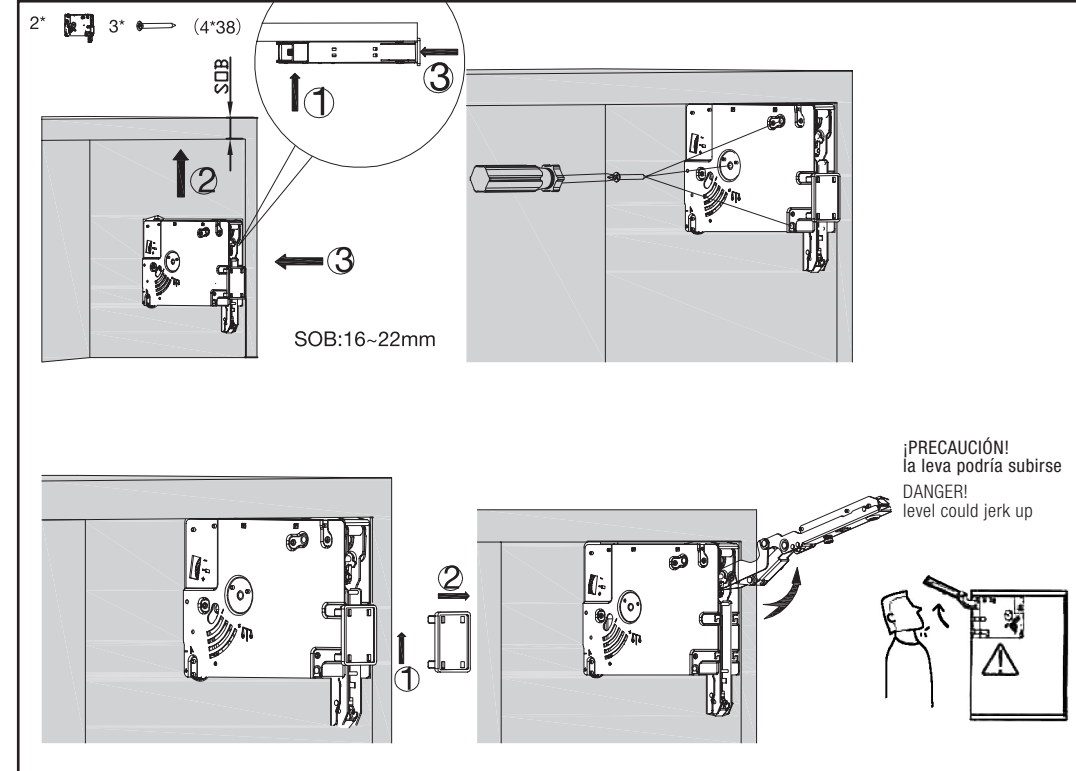

3. POSICIONES DE FIJACIÓN / FIXING POSITIONS