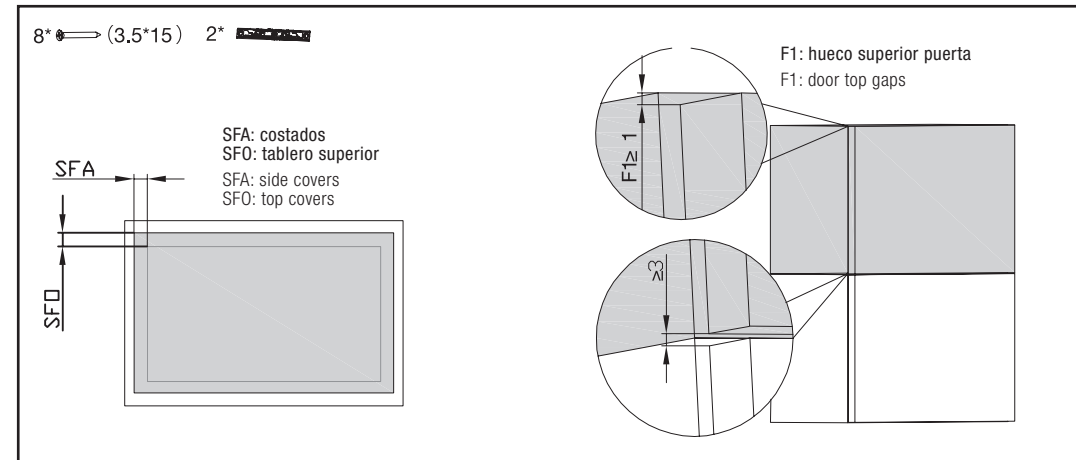

4. TALADROS / FRONT DRILLINGS