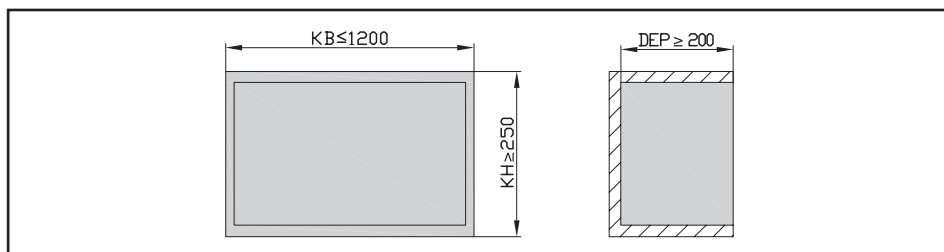

2. POSICIONES DE FIJACIÓN / FIXING POSITIONS