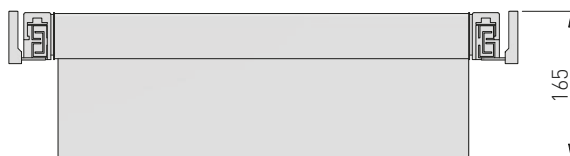

## SKŁAD ZESTAWU / SET INCLUDES / КОМПЛЕКТАЦИЯ

	A min./max.			
WG-POBUWM60-10	560 - 618	pełny full полное	biały white белый	stal, tworzywo steel, plastic сталь, пластмасса
WG-POBUWM70-10	660 - 718			
WG-POBUWM80-10	760 - 818			
WG-POBUWM90-10	860 - 918		antracyt anthracite антрацит	
WG-POBUWM60-60	560 - 618			
WG-POBUWM70-60	660 - 718			
WG-POBUWM80-60	760 - 818			
WG-POBUWM90-60	860 - 918		czarny black чёрный	
WG-POBUWM60-20	560 - 618			
WG-POBUWM70-20	660 - 718			
WG-POBUWM80-20	760 - 818			
WG-POBUWM90-20	860 - 918			

PLANOWANIE / PLANNING / ПРОЕКТИРОВАНИЕ

Wymiary zabudowy  
Cabinet planning information  
Размер установки

Rozstaw otworów montażowych w korpusie  
Spacing of mounting holes in the body  
Расстояние между монтажными отверстиями в корпусе

Wymiary produktu  
Product dimensions  
Размеры продукта

	S (min/max)
WG-POBUWM60-10	560-618
WG-POBUWM60-60	
WG-POBUWM60-20	
WG-POBUWM70-10	660-718
WG-POBUWM70-60	
WG-POBUWM70-20	
WG-POBUWM80-10	760-818
WG-POBUWM80-60	
WG-POBUWM80-20	
WG-POBUWM90-10	860-918
WG-POBUWM90-60	
WG-POBUWM90-20	