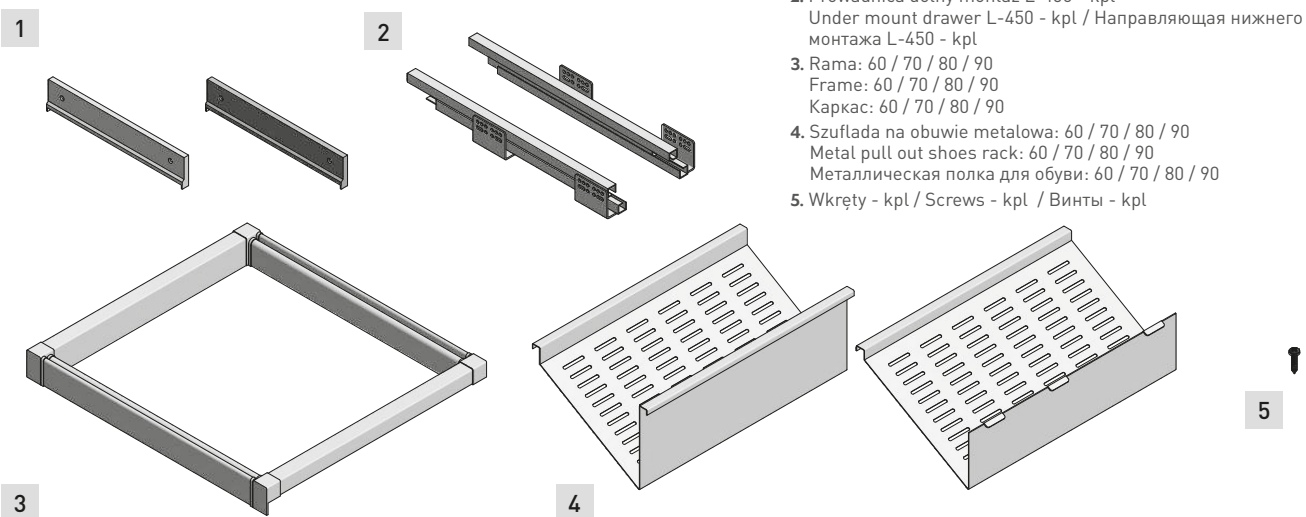

A min./max.			
WG-POBUWM60-10	560 - 618	pełny full полное	biały white белый	stal, tworzywo steel, plastic сталь, пластмасса
WG-POBUWM70-10	660 - 718			
WG-POBUWM80-10	760 - 818			
WG-POBUWM90-10	860 - 918		antracyt anthracite антрацит	
WG-POBUWM60-60	560 - 618			
WG-POBUWM70-60	660 - 718			
WG-POBUWM80-60	760 - 818			
WG-POBUWM90-60	860 - 918		czarny black чёрный	
WG-POBUWM60-20	560 - 618			
WG-POBUWM70-20	660 - 718			
WG-POBUWM80-20	760 - 818			
WG-POBUWM90-20	860 - 918