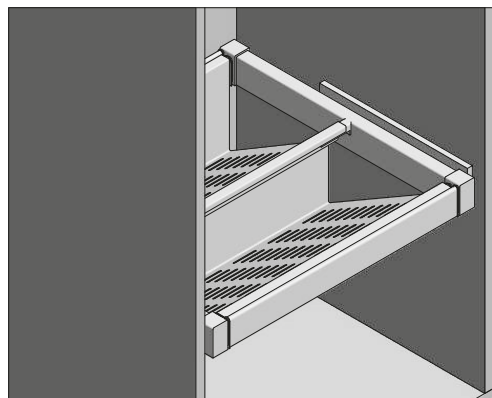

REGULACJA / ADJUSTMENT / РЕГУЛИРОВКА