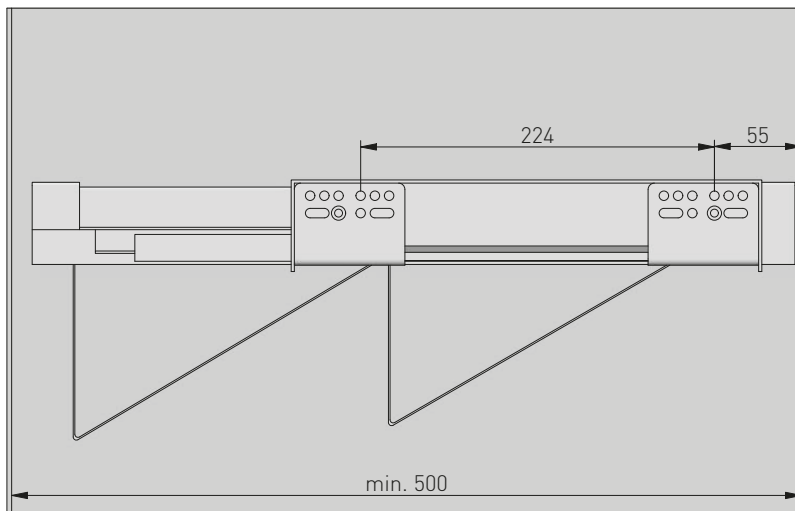

## SKŁAD ZESTAWU / SET INCLUDES / КОМПЛЕКТАЦИЯ

	A min./max.			
WG-POBUWM60-10	560 - 618	pełny full полное	biały white белый	stal, tworzywo steel, plastic сталь, пластмасса
WG-POBUWM70-10	660 - 718			
WG-POBUWM80-10	760 - 818			
WG-POBUWM90-10	860 - 918		antracyt anthracite антрацит	
WG-POBUWM60-60	560 - 618			
WG-POBUWM70-60	660 - 718			
WG-POBUWM80-60	760 - 818			
WG-POBUWM90-60	860 - 918		czarny black чёрный	
WG-POBUWM60-20	560 - 618			
WG-POBUWM70-20	660 - 718			
WG-POBUWM80-20	760 - 818			
WG-POBUWM90-20	860 - 918			

PLANOWANIE / PLANNING / ПРОЕКТИРОВАНИЕ

Wymiary zabudowy  
Cabinet planning information  
Размер установки

Rozstaw otworów montażowych w korpusie  
Spacing of mounting holes in the body  
Расстояние между монтажными отверстиями в корпусе

Wymiary produktu  
Product dimensions  
Размеры продукта

	S (min/max)
WG-POBUWM60-10	560-618
WG-POBUWM60-60	
WG-POBUWM60-20	
WG-POBUWM70-10	660-718
WG-POBUWM70-60	
WG-POBUWM70-20	
WG-POBUWM80-10	760-818
WG-POBUWM80-60	
WG-POBUWM80-20	
WG-POBUWM90-10	860-918
WG-POBUWM90-60	
WG-POBUWM90-20	