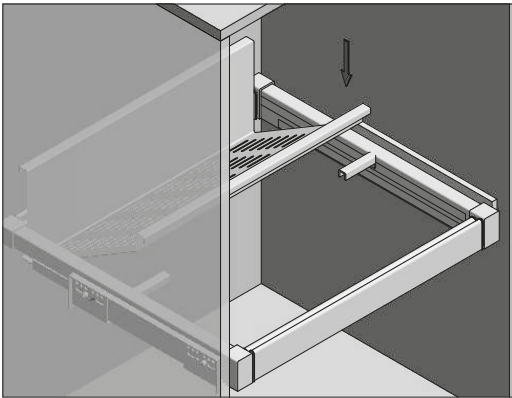

REGULACJA / ADJUSTMENT / РЕГУЛИРОВКА