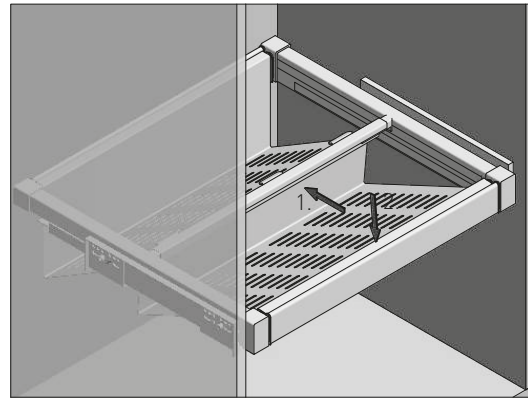

REGULACJA / ADJUSTMENT / РЕГУЛИРОВКА