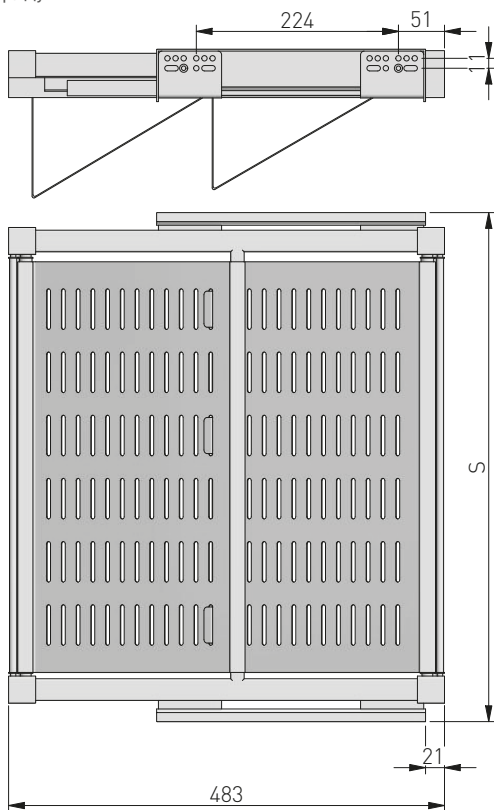

## SKŁAD ZESTAWU / SET INCLUDES / КОМПЛЕКТАЦИЯ

	A min./max.			
WG-POBUWM60-10	560 - 618	pełny full полное	biały white белый	stal, tworzywo steel, plastic сталь, пластмасса
WG-POBUWM70-10	660 - 718			
WG-POBUWM80-10	760 - 818			
WG-POBUWM90-10	860 - 918		antracyt anthracite антрацит	
WG-POBUWM60-60	560 - 618			
WG-POBUWM70-60	660 - 718			
WG-POBUWM80-60	760 - 818			
WG-POBUWM90-60	860 - 918		czarny black чёрный	
WG-POBUWM60-20	560 - 618			
WG-POBUWM70-20	660 - 718			
WG-POBUWM80-20	760 - 818			
WG-POBUWM90-20	860 - 918			

PLANOWANIE / PLANNING / ПРОЕКТИРОВАНИЕ

Wymiary zabudowy  
Cabinet planning information  
Размер установки

Rozstaw otworów montażowych w korpusie  
Spacing of mounting holes in the body  
Расстояние между монтажными отверстиями в корпусе

Wymiary produktu  
Product dimensions  
Размеры продукта

	S (min/max)
WG-POBUWM60-10	560-618
WG-POBUWM60-60	
WG-POBUWM60-20	
WG-POBUWM70-10	660-718
WG-POBUWM70-60	
WG-POBUWM70-20	
WG-POBUWM80-10	760-818
WG-POBUWM80-60	
WG-POBUWM80-20	
WG-POBUWM90-10	860-918
WG-POBUWM90-60	
WG-POBUWM90-20	