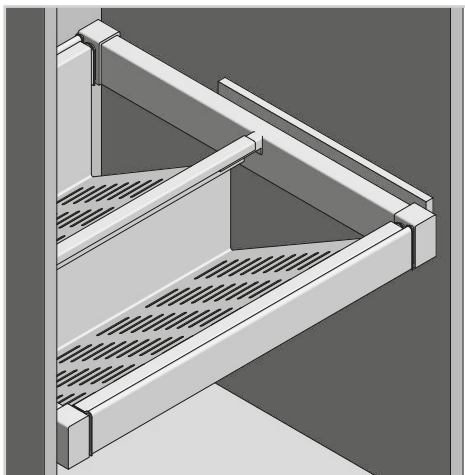

# SZUFLADA ELITE NA OBUWIE METALOWA METAL PULL OUT SHOES RACK ELITE МЕТАЛЛИЧЕСКАЯ ПОЛКА ДЛЯ ОБУВИ ELITE

## ZASTOSOWANIE / APPLICATION / ПРИМЕНЕНИЕ

Garderoba / Wardrobes / Гардеробы

Szuflada na obuwie metalowa / Metal pull out shoes rack / Металлическая полка для обуви