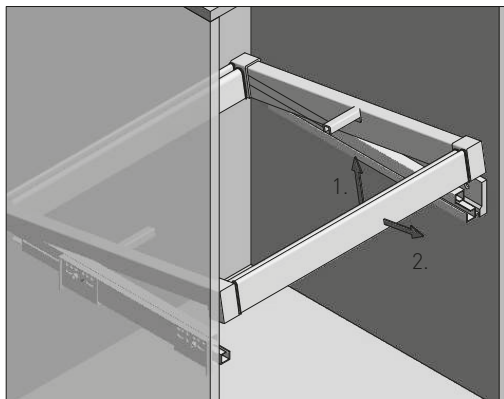

REGULACJA / ADJUSTMENT / РЕГУЛИРОВКА