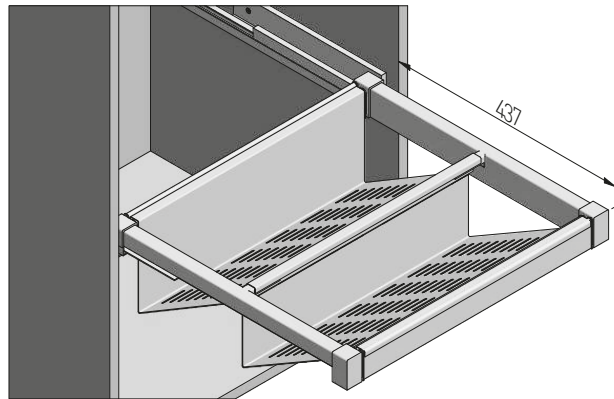

REGULACJA / ADJUSTMENT / РЕГУЛИРОВКА