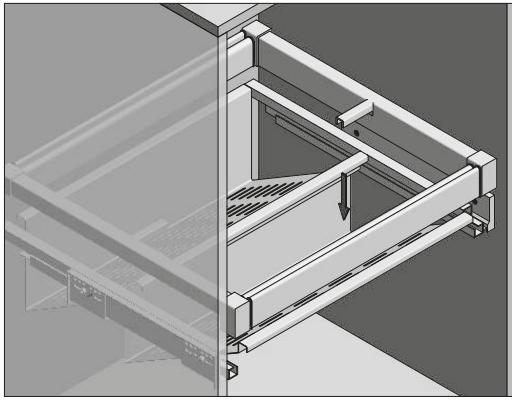

REGULACJA / ADJUSTMENT / РЕГУЛИРОВКА