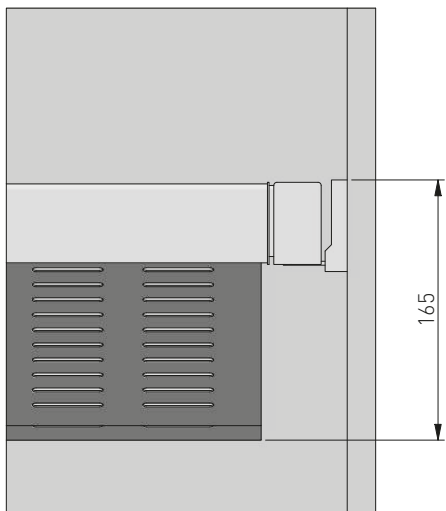

## SKŁAD ZESTAWU / SET INCLUDES / КОМПЛЕКТАЦИЯ

	A min./max.			
WG-POBUWM60-10	560 - 618	pełny full полное	biały white белый	stal, tworzywo steel, plastic сталь, пластмасса
WG-POBUWM70-10	660 - 718			
WG-POBUWM80-10	760 - 818			
WG-POBUWM90-10	860 - 918		antracyt anthracite антрацит	
WG-POBUWM60-60	560 - 618			
WG-POBUWM70-60	660 - 718			
WG-POBUWM80-60	760 - 818			
WG-POBUWM90-60	860 - 918		czarny black чёрный	
WG-POBUWM60-20	560 - 618			
WG-POBUWM70-20	660 - 718			
WG-POBUWM80-20	760 - 818			
WG-POBUWM90-20	860 - 918			

PLANOWANIE / PLANNING / ПРОЕКТИРОВАНИЕ

Wymiary zabudowy  
Cabinet planning information  
Размер установки

Rozstaw otworów montażowych w korpusie  
Spacing of mounting holes in the body  
Расстояние между монтажными отверстиями в корпусе

Wymiary produktu  
Product dimensions  
Размеры продукта

	S (min/max)
WG-POBUWM60-10	560-618
WG-POBUWM60-60	
WG-POBUWM60-20	
WG-POBUWM70-10	660-718
WG-POBUWM70-60	
WG-POBUWM70-20	
WG-POBUWM80-10	760-818
WG-POBUWM80-60	
WG-POBUWM80-20	
WG-POBUWM90-10	860-918
WG-POBUWM90-60	
WG-POBUWM90-20	