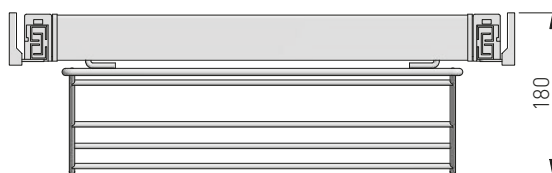

## SKŁAD ZESTAWU / SET INCLUDES / КОМПЛЕКТАЦИЯ

- Ośłona prowadnicy - kpl / Slide cover - kpl / Крышка направляющей - kpl
- Prowadnica dolny montaż L-450 - kpl / Under mount drawer L-450 - kpl / Направляющая нижнего монтажа L-450 - kpl
- Mocowanie kosza / End connectors / Концевые крепления
- Rama: 60 / 70 / 80 / 90 / Frame: 60 / 70 / 80 / 90 / Каркас: 60 / 70 / 80 / 90
- Szufłada na obuwie: 60 / 70 / 80 / 90 / Pull out shoes rack: 60 / 70 / 80 / 90 / Полка для обуви: 60 / 70 / 80 / 90
- Wkręty - kpl / Screws - kpl / Винты - kpl

	A min./max.			
WG-POBUW60-10	560 - 618	pełny full полное	biały white белый	stal, tworzywo steel, plastic сталь, пластмасса
WG-POBUW70-10	660 - 718			
WG-POBUW80-10	760 - 818			
WG-POBUW90-10	860 - 918		antracyt anthracite антрацит	
WG-POBUW60-60	560 - 618			
WG-POBUW70-60	660 - 718			
WG-POBUW80-60	760 - 818		czarny black чёрный	
WG-POBUW90-60	860 - 918			
WG-POBUW60-20	560 - 618			
WG-POBUW70-20	660 - 718			
WG-POBUW80-20	760 - 818			
WG-POBUW90-20	860 - 918			

PLANOWANIE / PLANNING / ПРОЕКТИРОВАНИЕ

Wymiary zabudowy  
Cabinet planning information  
Размер установки

Rozstaw otworów montażowych w korpusie  
Spacing of mounting holes in the body  
Расстояние между монтажными отверстиями в корпусе

Wymiary produktu  
Product dimensions  
Размеры продукта

	S (min/max)
WG-POBUW60-10	
WG-POBUW60-60	560-618
WG-POBUW60-20	
WG-POBUW70-10	
WG-POBUW70-60	660-718
WG-POBUW70-20	
WG-POBUW80-10	
WG-POBUW80-60	760-818
WG-POBUW80-20	
WG-POBUW90-10	
WG-POBUW90-60	860-918
WG-POBUW90-20	