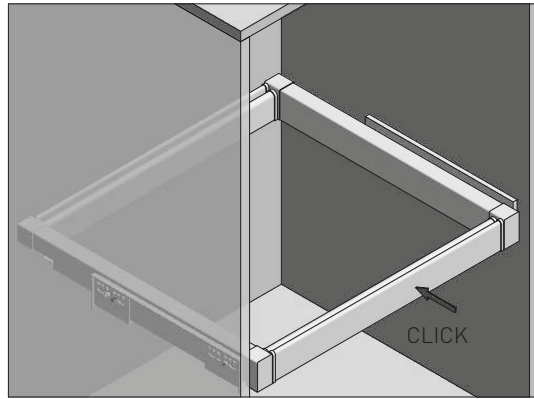

REGULACJA / ADJUSTMENT / РЕГУЛИРОВКА