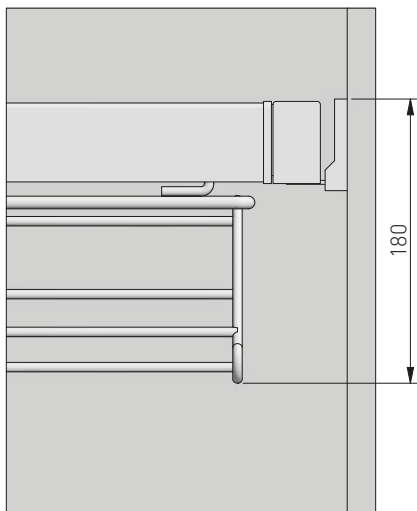

## SKŁAD ZESTAWU / SET INCLUDES / КОМПЛЕКТАЦИЯ

- Ośłona prowadnicy - kpl / Slide cover - kpl / Крышка направляющей - kpl
- Prowadnica dolny montaż L-450 - kpl / Under mount drawer L-450 - kpl / Направляющая нижнего монтажа L-450 - kpl
- Mocowanie kosza / End connectors / Концевые крепления
- Rama: 60 / 70 / 80 / 90 / Frame: 60 / 70 / 80 / 90 / Каркас: 60 / 70 / 80 / 90
- Szufłada na obuwie: 60 / 70 / 80 / 90 / Pull out shoes rack: 60 / 70 / 80 / 90 / Полка для обуви: 60 / 70 / 80 / 90
- Wkręty - kpl / Screws - kpl / Винты - kpl

	A min./max.			
WG-POBUW60-10	560 - 618	pełny full полное	biały white белый	stal, tworzywo steel, plastic сталь, пластмасса
WG-POBUW70-10	660 - 718			
WG-POBUW80-10	760 - 818			
WG-POBUW90-10	860 - 918		antracyt anthracite антрацит	
WG-POBUW60-60	560 - 618			
WG-POBUW70-60	660 - 718			
WG-POBUW80-60	760 - 818		czarny black чёрный	
WG-POBUW90-60	860 - 918			
WG-POBUW60-20	560 - 618			
WG-POBUW70-20	660 - 718			
WG-POBUW80-20	760 - 818			
WG-POBUW90-20	860 - 918			

PLANOWANIE / PLANNING / ПРОЕКТИРОВАНИЕ

Wymiary zabudowy  
Cabinet planning information  
Размер установки

Rozstaw otworów montażowych w korpusie  
Spacing of mounting holes in the body  
Расстояние между монтажными отверстиями в корпусе

Wymiary produktu  
Product dimensions  
Размеры продукта

	S (min/max)
WG-POBUW60-10	
WG-POBUW60-60	560-618
WG-POBUW60-20	
WG-POBUW70-10	
WG-POBUW70-60	660-718
WG-POBUW70-20	
WG-POBUW80-10	
WG-POBUW80-60	760-818
WG-POBUW80-20	
WG-POBUW90-10	
WG-POBUW90-60	860-918
WG-POBUW90-20	