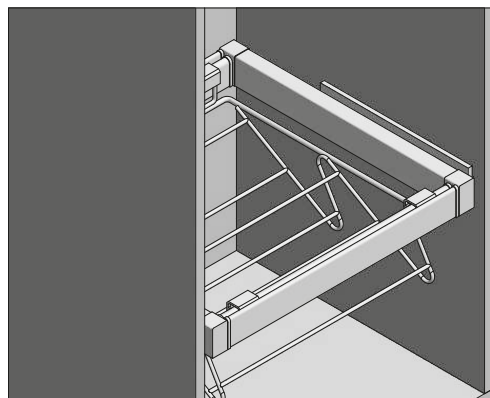

REGULACJA / ADJUSTMENT / РЕГУЛИРОВКА