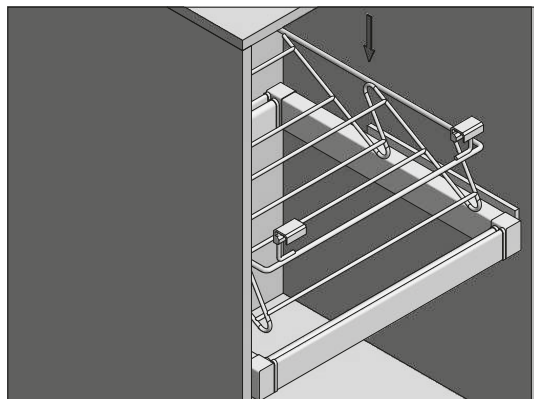

REGULACJA / ADJUSTMENT / РЕГУЛИРОВКА