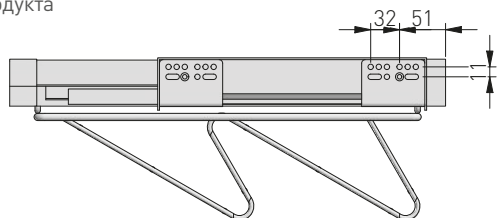

## SKŁAD ZESTAWU / SET INCLUDES / КОМПЛЕКТАЦИЯ

- Ośłona prowadnicy - kpl / Slide cover - kpl / Крышка направляющей - kpl
- Prowadnica dolny montaż L-450 - kpl / Under mount drawer L-450 - kpl / Направляющая нижнего монтажа L-450 - kpl
- Mocowanie kosza / End connectors / Концевые крепления
- Rama: 60 / 70 / 80 / 90 / Frame: 60 / 70 / 80 / 90 / Каркас: 60 / 70 / 80 / 90
- Szufłada na obuwie: 60 / 70 / 80 / 90 / Pull out shoes rack: 60 / 70 / 80 / 90 / Полка для обуви: 60 / 70 / 80 / 90
- Wkręty - kpl / Screws - kpl / Винты - kpl

	A min./max.			
WG-POBUW60-10	560 - 618	pełny full полное	biały white белый	stal, tworzywo steel, plastic сталь, пластмасса
WG-POBUW70-10	660 - 718			
WG-POBUW80-10	760 - 818			
WG-POBUW90-10	860 - 918		antracyt anthracite антрацит	
WG-POBUW60-60	560 - 618			
WG-POBUW70-60	660 - 718			
WG-POBUW80-60	760 - 818		czarny black чёрный	
WG-POBUW90-60	860 - 918			
WG-POBUW60-20	560 - 618			
WG-POBUW70-20	660 - 718			
WG-POBUW80-20	760 - 818			
WG-POBUW90-20	860 - 918			

PLANOWANIE / PLANNING / ПРОЕКТИРОВАНИЕ

Wymiary zabudowy  
Cabinet planning information  
Размер установки

Rozstaw otworów montażowych w korpusie  
Spacing of mounting holes in the body  
Расстояние между монтажными отверстиями в корпусе

Wymiary produktu  
Product dimensions  
Размеры продукта

	S (min/max)
WG-POBUW60-10	
WG-POBUW60-60	560-618
WG-POBUW60-20	
WG-POBUW70-10	
WG-POBUW70-60	660-718
WG-POBUW70-20	
WG-POBUW80-10	
WG-POBUW80-60	760-818
WG-POBUW80-20	
WG-POBUW90-10	
WG-POBUW90-60	860-918
WG-POBUW90-20	