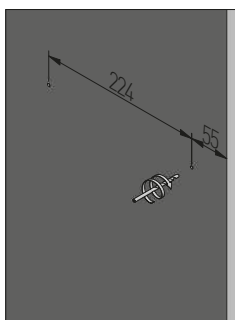

MONTAŻ / ASSEMBLY / УСТАНОВКА