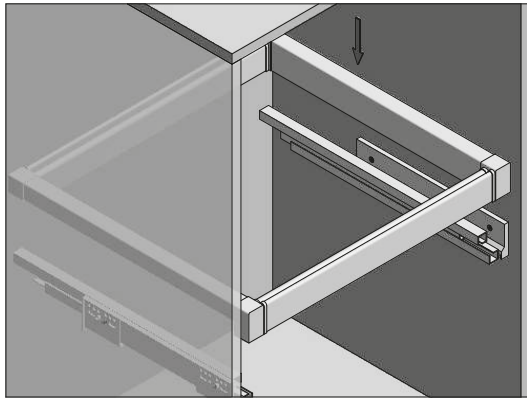

REGULACJA / ADJUSTMENT / РЕГУЛИРОВКА