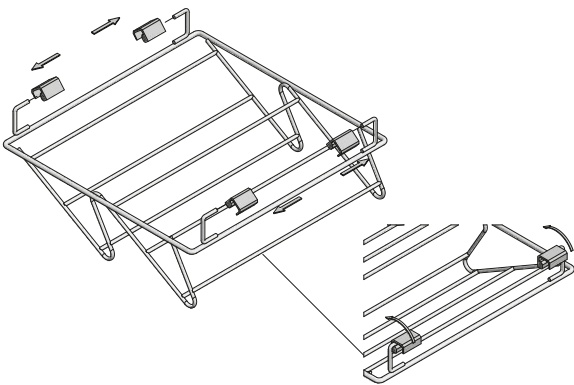

REGULACJA / ADJUSTMENT / РЕГУЛИРОВКА