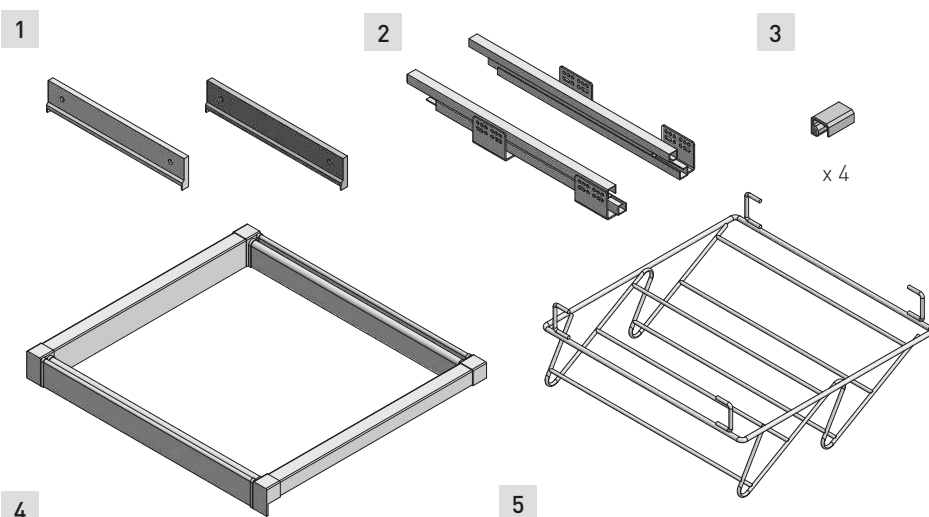

SKŁAD ZESTAWU / SET INCLUDES / КОМПЛЕКТАЦИЯ

1. Ośłona prowadnicy - kpl / Slide cover - kpl / Крышка направляющей - kpl
2. Prowadnica dolny montaż L-450 - kpl / Under mount drawer L-450 - kpl / Направляющая нижнего монтажа L-450 - kpl
3. Mocowanie kosza / End connectors / Концевые крепления
4. Rama: 60 / 70 / 80 / 90 / Frame: 60 / 70 / 80 / 90 / Каркас: 60 / 70 / 80 / 90
5. Szufłada na obuwie: 60 / 70 / 80 / 90 / Pull out shoes rack: 60 / 70 / 80 / 90 / Полка для обуви: 60 / 70 / 80 / 90
6. Wkręty - kpl / Screws - kpl / Винты - kpl

	A min./max.			
WG-POBUW60-10	560 - 618	pełny full полное	biały white белый	stal, tworzywo steel, plastic сталь, пластмасса
WG-POBUW70-10	660 - 718			
WG-POBUW80-10	760 - 818			
WG-POBUW90-10	860 - 918		antracyt anthracite антрацит	
WG-POBUW60-60	560 - 618			
WG-POBUW70-60	660 - 718			
WG-POBUW80-60	760 - 818		czarny black чёрный	
WG-POBUW90-60	860 - 918			
WG-POBUW60-20	560 - 618			
WG-POBUW70-20	660 - 718			
WG-POBUW80-20	760 - 818			
WG-POBUW90-20	860 - 918