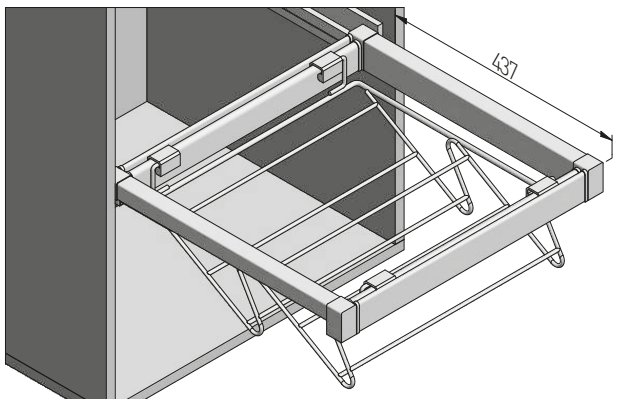

REGULACJA / ADJUSTMENT / РЕГУЛИРОВКА