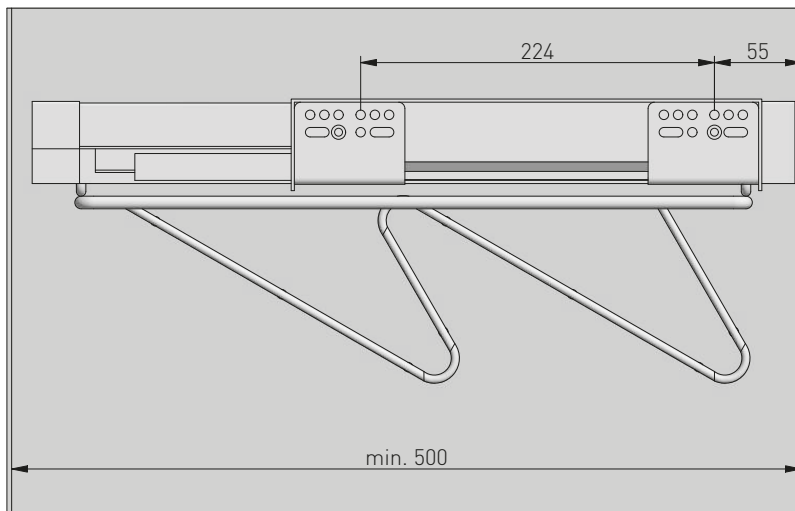

## SKŁAD ZESTAWU / SET INCLUDES / КОМПЛЕКТАЦИЯ

- Ośłona prowadnicy - kpl / Slide cover - kpl / Крышка направляющей - kpl
- Prowadnica dolny montaż L-450 - kpl / Under mount drawer L-450 - kpl / Направляющая нижнего монтажа L-450 - kpl
- Mocowanie kosza / End connectors / Концевые крепления
- Rama: 60 / 70 / 80 / 90 / Frame: 60 / 70 / 80 / 90 / Каркас: 60 / 70 / 80 / 90
- Szufłada na obuwie: 60 / 70 / 80 / 90 / Pull out shoes rack: 60 / 70 / 80 / 90 / Полка для обуви: 60 / 70 / 80 / 90
- Wkręty - kpl / Screws - kpl / Винты - kpl

	A min./max.			
WG-POBUW60-10	560 - 618	pełny full полное	biały white белый	stal, tworzywo steel, plastic сталь, пластмасса
WG-POBUW70-10	660 - 718			
WG-POBUW80-10	760 - 818			
WG-POBUW90-10	860 - 918		antracyt anthracite антрацит	
WG-POBUW60-60	560 - 618			
WG-POBUW70-60	660 - 718			
WG-POBUW80-60	760 - 818		czarny black чёрный	
WG-POBUW90-60	860 - 918			
WG-POBUW60-20	560 - 618			
WG-POBUW70-20	660 - 718			
WG-POBUW80-20	760 - 818			
WG-POBUW90-20	860 - 918			

Wymiary produktu  
Product dimensions  
Размеры продукта

	S (min/max)
WG-POBUW60-10	
WG-POBUW60-60	560-618
WG-POBUW60-20	
WG-POBUW70-10	
WG-POBUW70-60	660-718
WG-POBUW70-20	
WG-POBUW80-10	
WG-POBUW80-60	760-818
WG-POBUW80-20	
WG-POBUW90-10	
WG-POBUW90-60	860-918
WG-POBUW90-20	