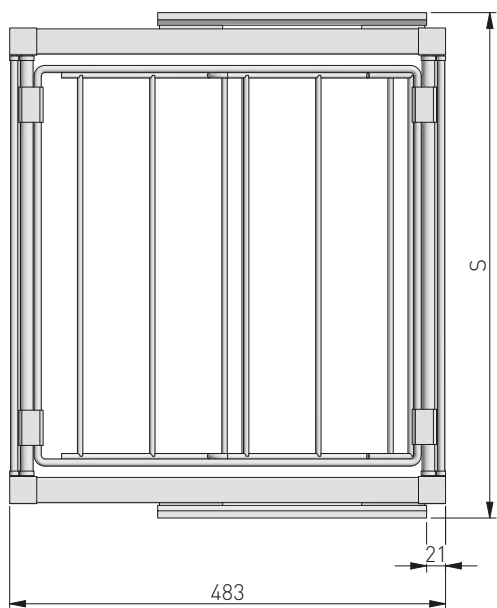

	A min./max.			
WG-POBUW60-10	560 - 618	pełny full полное	biały white белый	stal, tworzywo steel, plastic сталь, пластмасса
WG-POBUW70-10	660 - 718			
WG-POBUW80-10	760 - 818			
WG-POBUW90-10	860 - 918		antracyt anthracite антрацит	
WG-POBUW60-60	560 - 618			
WG-POBUW70-60	660 - 718			
WG-POBUW80-60	760 - 818		czarny black чёрный	
WG-POBUW90-60	860 - 918			
WG-POBUW60-20	560 - 618			
WG-POBUW70-20	660 - 718			
WG-POBUW80-20	760 - 818			
WG-POBUW90-20	860 - 918			

PLANOWANIE / PLANNING / ПРОЕКТИРОВАНИЕ

Wymiary zabudowy  
Cabinet planning information  
Размер установки

Rozstaw otworów montażowych w korpusie  
Spacing of mounting holes in the body  
Расстояние между монтажными отверстиями в корпусе

Wymiary produktu  
Product dimensions  
Размеры продукта

	S (min/max)
WG-POBUW60-10	
WG-POBUW60-60	560-618
WG-POBUW60-20	
WG-POBUW70-10	
WG-POBUW70-60	660-718
WG-POBUW70-20	
WG-POBUW80-10	
WG-POBUW80-60	760-818
WG-POBUW80-20	
WG-POBUW90-10	
WG-POBUW90-60	860-918
WG-POBUW90-20	