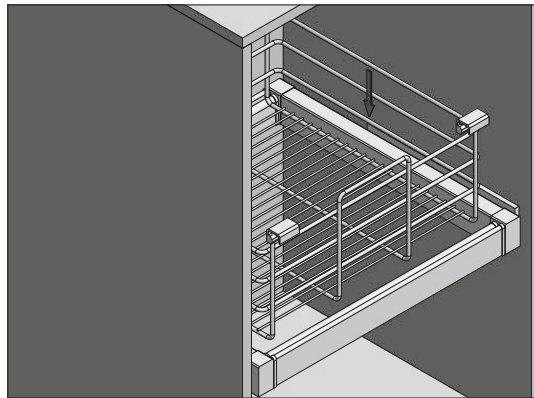

REGULACJA / ADJUSTMENT / РЕГУЛИРОВКА