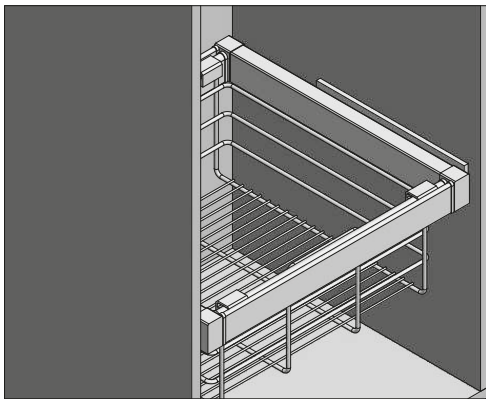

REGULACJA / ADJUSTMENT / РЕГУЛИРОВКА