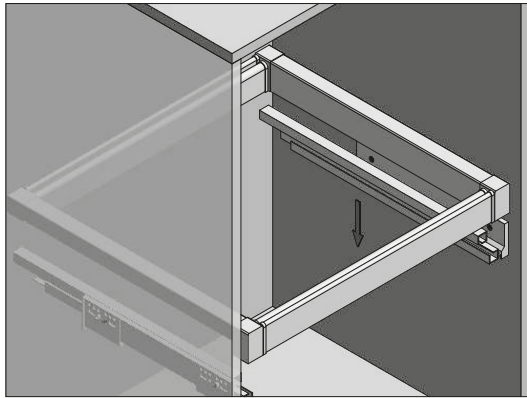

REGULACJA / ADJUSTMENT / РЕГУЛИРОВКА