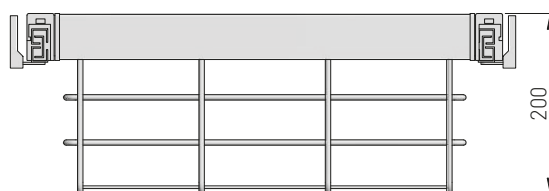

A
min./max.

	A min./max.		
WG-KOSZ60-10	560 - 618	pełny full полное	biały white белый
WG-KOSZ70-10	660 - 718		
WG-KOSZ80-10	760 - 818		
WG-KOSZ90-10	860 - 918		
WG-KOSZ60-60	560 - 618		antracyt anthracite антрацит
WG-KOSZ70-60	660 - 718		
WG-KOSZ80-60	760 - 818		
WG-KOSZ90-60	860 - 918		czarny black чёрный
WG-KOSZ60-20	560 - 618		
WG-KOSZ70-20	660 - 718		
WG-KOSZ80-20	760 - 818		
WG-KOSZ90-20	860 - 918		stal, tworzywo steel, plastic сталь, пластмасса

PLANOWANIE / PLANNING / ПРОЕКТИРОВАНИЕ

Wymiary zabudowy
Cabinet planning information
Размер установки

Rozstaw otworów montażowych w korpusie
Spacing of mounting holes in the body
Расстояние между монтажными отверстиями в корпусе

Wymiary produktu
Product dimensions
Размеры продукта

	S (min/max)
WG-KOSZ60-10	560-618
WG-KOSZ60-60	
WG-KOSZ60-20	
WG-KOSZ70-10	660-718
WG-KOSZ70-60	
WG-KOSZ70-20	
WG-KOSZ80-10	760-818
WG-KOSZ80-60	
WG-KOSZ80-20	
WG-KOSZ90-10	860-918
WG-KOSZ90-60	
WG-KOSZ90-20	