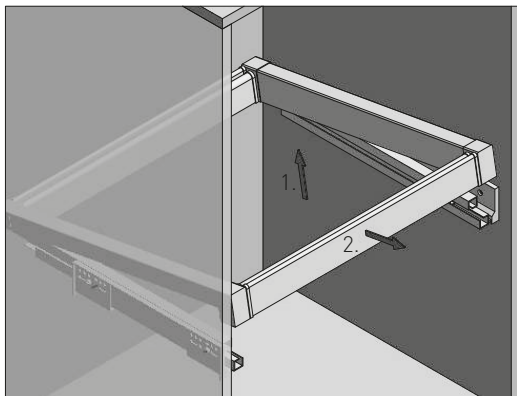

REGULACJA / ADJUSTMENT / РЕГУЛИРОВКА