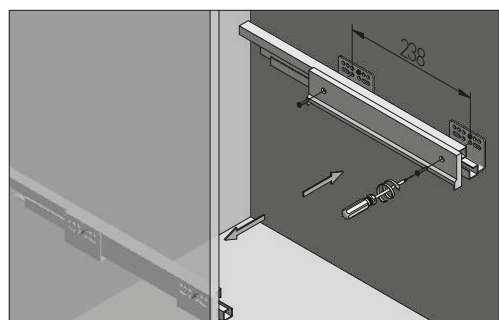

MONTAŻ / ASSEMBLY / УСТАНОВКА