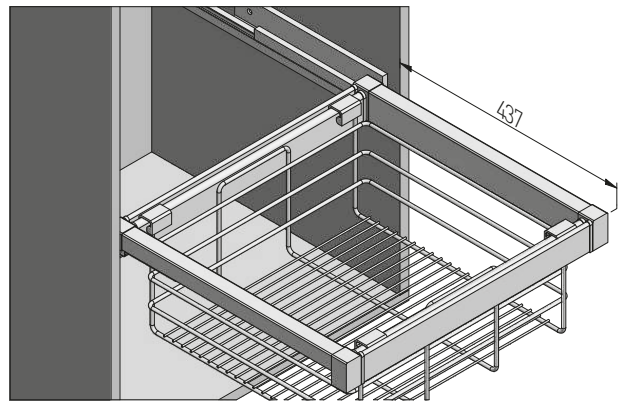

REGULACJA / ADJUSTMENT / РЕГУЛИРОВКА