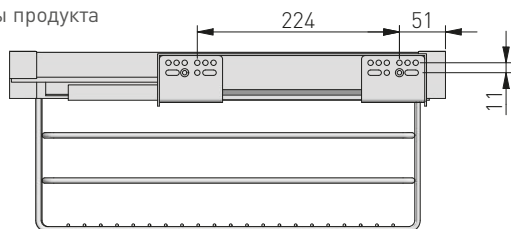

A
min./max.

	A min./max.		
WG-KOSZ60-10	560 - 618	pełny full полное	biały white белый
WG-KOSZ70-10	660 - 718		
WG-KOSZ80-10	760 - 818		
WG-KOSZ90-10	860 - 918		
WG-KOSZ60-60	560 - 618		antracyt anthracite антрацит
WG-KOSZ70-60	660 - 718		
WG-KOSZ80-60	760 - 818		
WG-KOSZ90-60	860 - 918		czarny black чёрный
WG-KOSZ60-20	560 - 618		
WG-KOSZ70-20	660 - 718		
WG-KOSZ80-20	760 - 818		
WG-KOSZ90-20	860 - 918		stal, tworzywo steel, plastic сталь, пластмасса

PLANOWANIE / PLANNING / ПРОЕКТИРОВАНИЕ

Wymiary zabudowy
Cabinet planning information
Размер установки

Rozstaw otworów montażowych w korpusie
Spacing of mounting holes in the body
Расстояние между монтажными отверстиями в корпусе

Wymiary produktu
Product dimensions
Размеры продукта

	S (min/max)
WG-KOSZ60-10	560-618
WG-KOSZ60-60	
WG-KOSZ60-20	
WG-KOSZ70-10	660-718
WG-KOSZ70-60	
WG-KOSZ70-20	
WG-KOSZ80-10	760-818
WG-KOSZ80-60	
WG-KOSZ80-20	
WG-KOSZ90-10	860-918
WG-KOSZ90-60	
WG-KOSZ90-20	