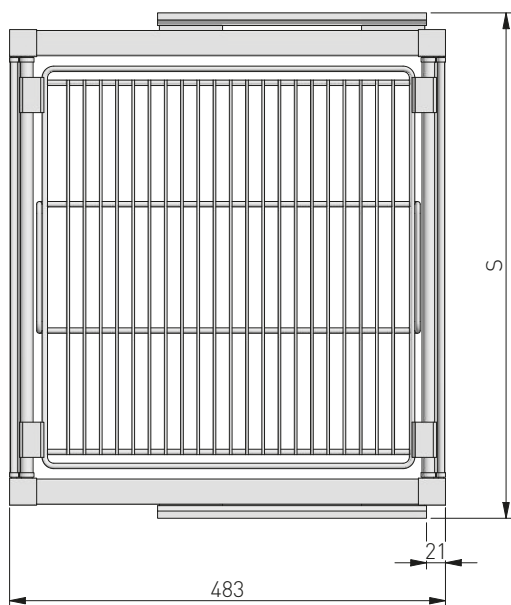

A
min./max.

	A min./max.		
WG-KOSZ60-10	560 - 618	pełny full полное	biały white белый
WG-KOSZ70-10	660 - 718		
WG-KOSZ80-10	760 - 818		
WG-KOSZ90-10	860 - 918		
WG-KOSZ60-60	560 - 618		antracyt anthracite антрацит
WG-KOSZ70-60	660 - 718		
WG-KOSZ80-60	760 - 818		
WG-KOSZ90-60	860 - 918		czarny black чёрный
WG-KOSZ60-20	560 - 618		
WG-KOSZ70-20	660 - 718		
WG-KOSZ80-20	760 - 818		
WG-KOSZ90-20	860 - 918		stal, tworzywo steel, plastic сталь, пластмасса

PLANOWANIE / PLANNING / ПРОЕКТИРОВАНИЕ

Wymiary zabudowy
Cabinet planning information
Размер установки

Rozstaw otworów montażowych w korpusie
Spacing of mounting holes in the body
Расстояние между монтажными отверстиями в корпусе

Wymiary produktu
Product dimensions
Размеры продукта

	S (min/max)
WG-KOSZ60-10	560-618
WG-KOSZ60-60	
WG-KOSZ60-20	
WG-KOSZ70-10	660-718
WG-KOSZ70-60	
WG-KOSZ70-20	
WG-KOSZ80-10	760-818
WG-KOSZ80-60	
WG-KOSZ80-20	
WG-KOSZ90-10	860-918
WG-KOSZ90-60	
WG-KOSZ90-20	