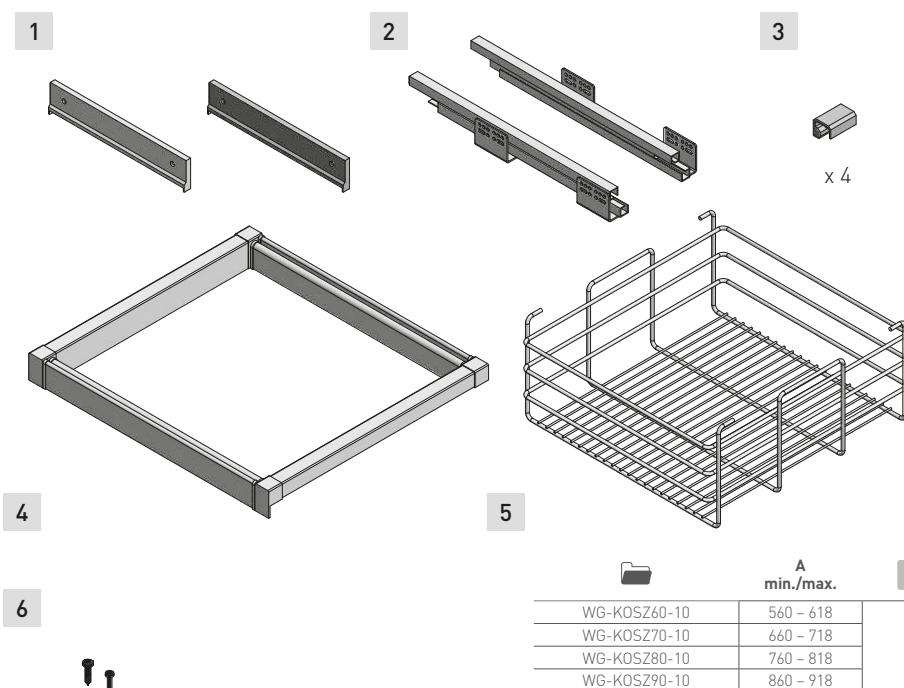

KOSZ AŻUROWY ELITE OPENWORK BASKET ELITE АЖУРНАЯ КОРЗИНА ELITE

ZASTOSOWANIE / APPLICATION / ПРИМЕНЕНИЕ

Garderoba / Wardrobes / Гардеробы
Kosz ażurowy / Openwork basket / Ажурная корзина

PARAMETRY / CHARACTERISTICS / ХАРАКТЕРИСТИКИ

PAKOWANIE / PACKING / УПАКОВКА

SKŁAD ZESTAWU / SET INCLUDES / КОМПЛЕКТАЦИЯ

- Ośtona prowadnicy - kpl / Slide cover - kpl / Крышка направляющей - kpl
- Prowadnica dolny montaż L-450 - kpl / Under mount drawer L-450 - kpl / Направляющая нижнего монтажа L-450 - kpl
- Mocowanie kosza / End connectors / Концевые крепления x 4
- Rama: 60 / 70 / 80 / 90 / Frame: 60 / 70 / 80 / 90 / Каркас: 60 / 70 / 80 / 90
- Kosz ażurowy: 60 / 70 / 80 / 90 / Openwork basket: 60 / 70 / 80 / 90 / Ажурная корзина: 60 / 70 / 80 / 90
- Wkręty - kpl / Screws - kpl / Винты - kpl

A
min./max.

	A min./max.		
WG-KOSZ60-10	560 - 618	pełny full полное	biały white белый
WG-KOSZ70-10	660 - 718		
WG-KOSZ80-10	760 - 818		
WG-KOSZ90-10	860 - 918		
WG-KOSZ60-60	560 - 618		antracyt anthracite антрацит
WG-KOSZ70-60	660 - 718		
WG-KOSZ80-60	760 - 818		
WG-KOSZ90-60	860 - 918		czarny black чёрный
WG-KOSZ60-20	560 - 618		
WG-KOSZ70-20	660 - 718		
WG-KOSZ80-20	760 - 818		
WG-KOSZ90-20	860 - 918		stal, tworzywo steel, plastic сталь, пластмасса

Wymiary produktu
Product dimensions
Размеры продукта

	S (min/max)
WG-KOSZ60-10	560-618
WG-KOSZ60-60	
WG-KOSZ60-20	
WG-KOSZ70-10	660-718
WG-KOSZ70-60	
WG-KOSZ70-20	
WG-KOSZ80-10	760-818
WG-KOSZ80-60	
WG-KOSZ80-20	
WG-KOSZ90-10	860-918
WG-KOSZ90-60	
WG-KOSZ90-20	