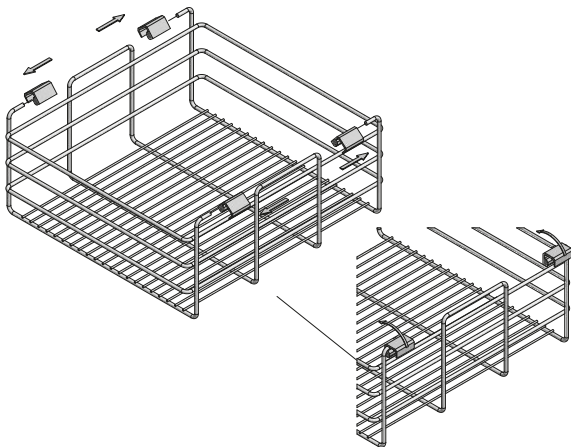

REGULACJA / ADJUSTMENT / РЕГУЛИРОВКА