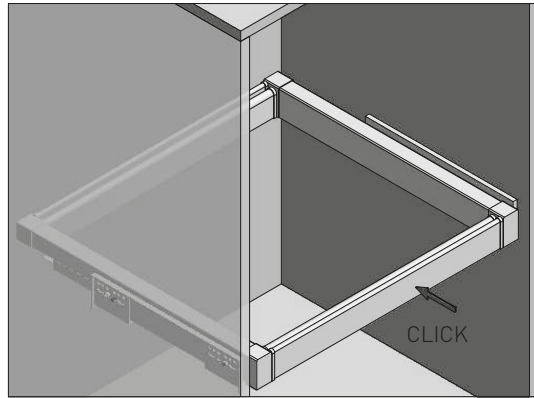

REGULACJA / ADJUSTMENT / РЕГУЛИРОВКА