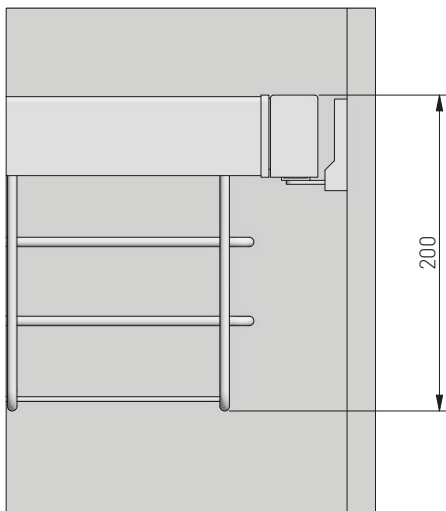

PLANOWANIE / PLANNING / ПРОЕКТИРОВАНИЕ

Wymiary zabudowy
Cabinet planning information
Размер установки