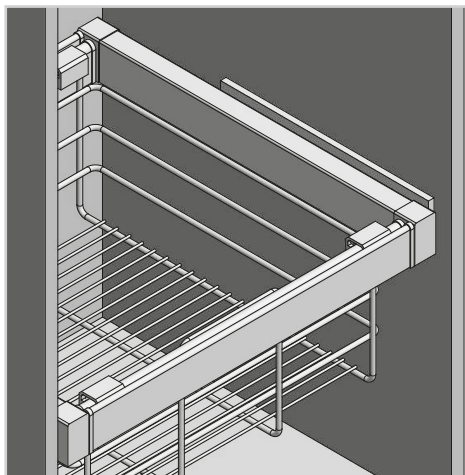

KOSZ AŻUROWY ELITE OPENWORK BASKET ELITE АЖУРНАЯ КОРЗИНА ELITE

ZASTOSOWANIE / APPLICATION / ПРИМЕНЕНИЕ

Garderoba / Wardrobes / Гардеробы
Kosz ażurowy / Openwork basket / Ажурная корзина

PARAMETRY / CHARACTERISTICS / ХАРАКТЕРИСТИКИ

PAKOWANIE / PACKING / УПАКОВКА

SKŁAD ZESTAWU / SET INCLUDES / КОМПЛЕКТАЦИЯ

- Ośtona prowadnicy - kpl / Slide cover - kpl / Крышка направляющей - kpl
- Prowadnica dolny montaż L-450 - kpl / Under mount drawer L-450 - kpl / Направляющая нижнего монтажа L-450 - kpl
- Mocowanie kosza / End connectors / Концевые крепления x 4
- Rama: 60 / 70 / 80 / 90 / Frame: 60 / 70 / 80 / 90 / Каркас: 60 / 70 / 80 / 90
- Kosz ażurowy: 60 / 70 / 80 / 90 / Openwork basket: 60 / 70 / 80 / 90 / Ажурная корзина: 60 / 70 / 80 / 90
- Wkręty - kpl / Screws - kpl / Винты - kpl

A
min./max.

	A min./max.		
WG-KOSZ60-10	560 - 618	pełny full полное	biały white белый
WG-KOSZ70-10	660 - 718		
WG-KOSZ80-10	760 - 818		
WG-KOSZ90-10	860 - 918		
WG-KOSZ60-60	560 - 618		antracyt anthracite антрацит
WG-KOSZ70-60	660 - 718		
WG-KOSZ80-60	760 - 818		
WG-KOSZ90-60	860 - 918		czarny black чёрный
WG-KOSZ60-20	560 - 618		
WG-KOSZ70-20	660 - 718		
WG-KOSZ80-20	760 - 818		
WG-KOSZ90-20	860 - 918		stal, tworzywo steel, plastic сталь, пластмасса