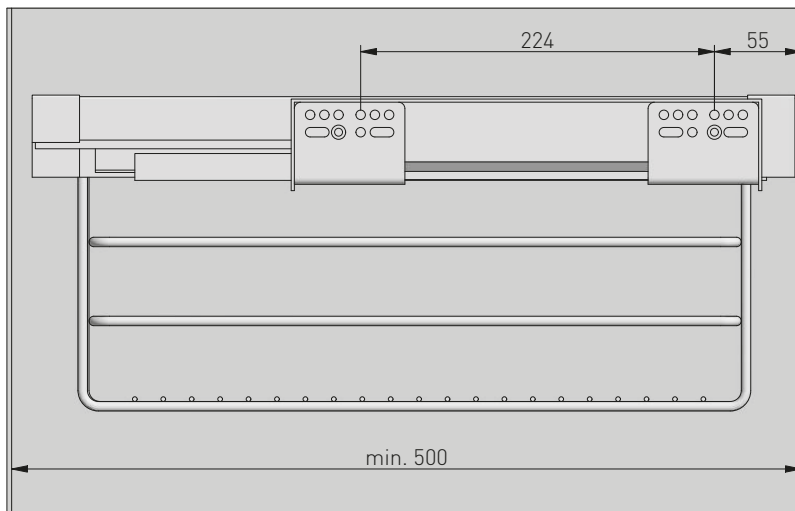

A
min./max.

	A min./max.		
WG-KOSZ60-10	560 - 618	pełny full полное	biały white белый
WG-KOSZ70-10	660 - 718		
WG-KOSZ80-10	760 - 818		
WG-KOSZ90-10	860 - 918		
WG-KOSZ60-60	560 - 618		antracyt anthracite антрацит
WG-KOSZ70-60	660 - 718		
WG-KOSZ80-60	760 - 818		
WG-KOSZ90-60	860 - 918		czarny black чёрный
WG-KOSZ60-20	560 - 618		
WG-KOSZ70-20	660 - 718		
WG-KOSZ80-20	760 - 818		
WG-KOSZ90-20	860 - 918		stal, tworzywo steel, plastic сталь, пластмасса

PLANOWANIE / PLANNING / ПРОЕКТИРОВАНИЕ

Wymiary zabudowy
Cabinet planning information
Размер установки

Rozstaw otworów montażowych w korpusie
Spacing of mounting holes in the body
Расстояние между монтажными отверстиями в корпусе

Wymiary produktu
Product dimensions
Размеры продукта

	S (min/max)
WG-KOSZ60-10	560-618
WG-KOSZ60-60	
WG-KOSZ60-20	
WG-KOSZ70-10	660-718
WG-KOSZ70-60	
WG-KOSZ70-20	
WG-KOSZ80-10	760-818
WG-KOSZ80-60	
WG-KOSZ80-20	
WG-KOSZ90-10	860-918
WG-KOSZ90-60	
WG-KOSZ90-20	